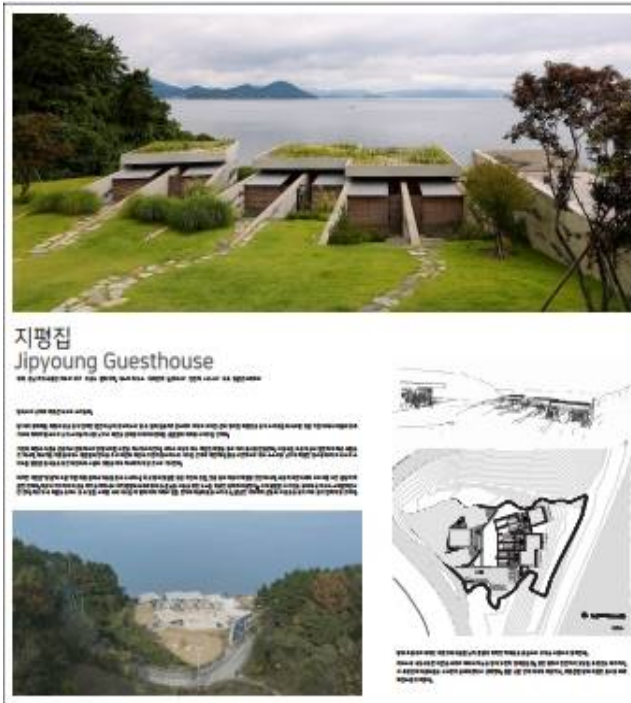

2021년 출품작 <지평집>

2021년 출품작 <세모네모집>