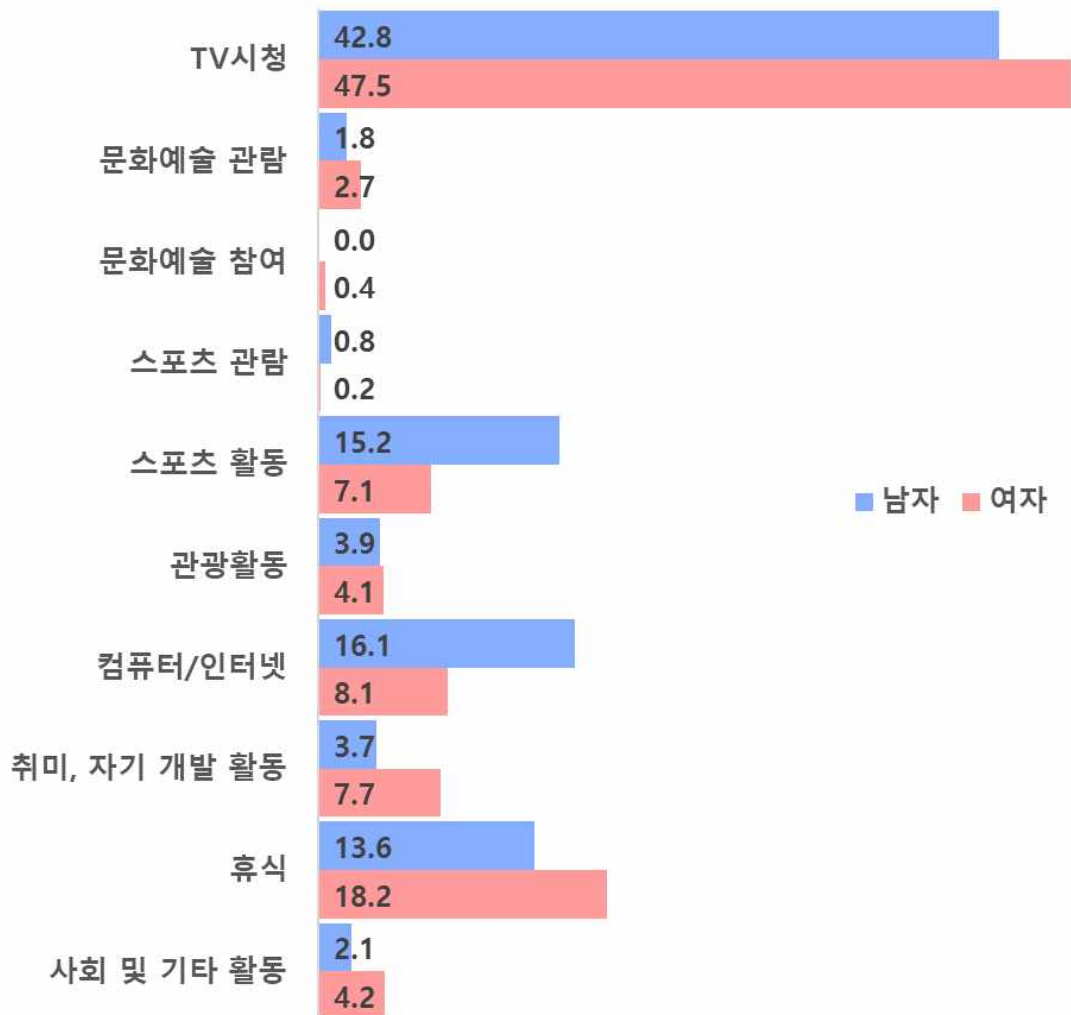

9) 문화/정보

□ 문화여가 활동

- 여성의 경우 TV시청과 휴식의 응답이, 남성의 경우 TV시청과 스포츠 활동, 컴퓨터/인터넷 등의 응답이 높게 나타남

<하고 싶은 여가 활동>

(단위 : %)

자료 : 경상남도, 사회조사

□ 문화여가 활동 필요 사항

○ 표본 규모 500명 내외 사천시 거주민 대상 2021년 설문조사 실시
결과 체육시설, 공원 등 편의시설 확충의 의견이 가장 많음

<여가문화 활동 중대를 위해 필요한 사항>

(단위 : %)

자료 : 2021 사천시 가족실태조사 및 가족서비스 욕구조사