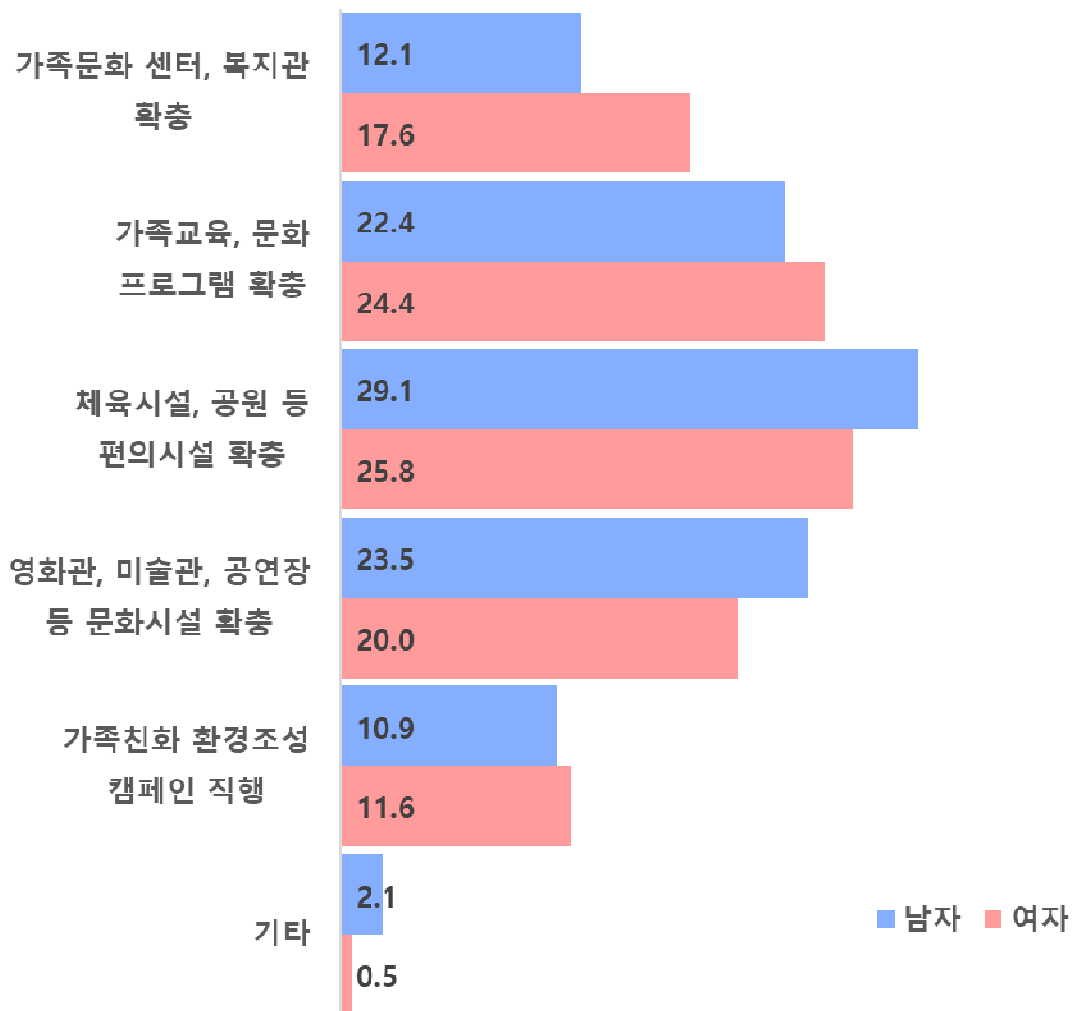

9) 문화/정보

□ 문화여가 활동

- 여성의 경우 TV시청과 휴식의 응답이, 남성의 경우 TV시청과 스포츠 활동, 컴퓨터/인터넷 등의 응답이 높게 나타남

<하고 싶은 여가 활동>

(단위 : %)

자료 : 경상남도, 사회조사

□ 문화여가 활동 필요 사항

○ 표본 규모 500명 내외 사천시 거주민 대상 2021년 설문조사 실시
결과 체육시설, 공원 등 편의시설 확충의 의견이 가장 많음

<여가문화 활동 중대를 위해 필요한 사항>

(단위 : %)

자료 : 2021 사천시 가족실태조사 및 가족서비스 욕구조사