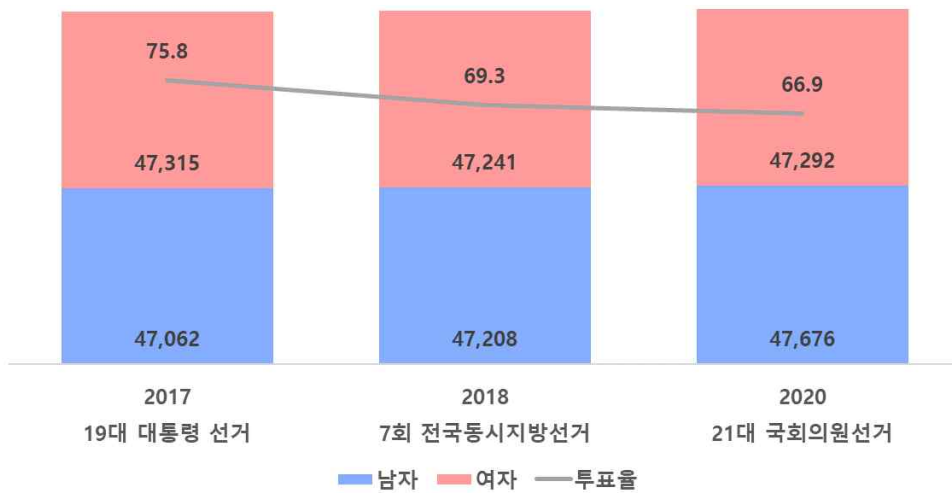

8) 정치/사회참여

□ 정치참여

- 여성 유권자의 수는 감소하고 있으나 지방자치 의정 활동 참여율은 증가세를 보임

<유권자 수 및 투표율>

(단위 : 명, %)

자료 : 중앙선거관리위원회, 선거통계

<기초의원 선거 당선자>

(단위 : 명, %)

자료 : 중앙선거관리위원회, 선거통계

□ 행정참여

○ 5급 이상 여성 공무원과 각종 위원회 여성 참여 비율 증가 추세임

<5급이상 공무원>

(단위 : 명, %)

자료 : 중앙선거관리위원회, 선거통계

<각종 위원회 여성 참여>

(단위 : 명, %)