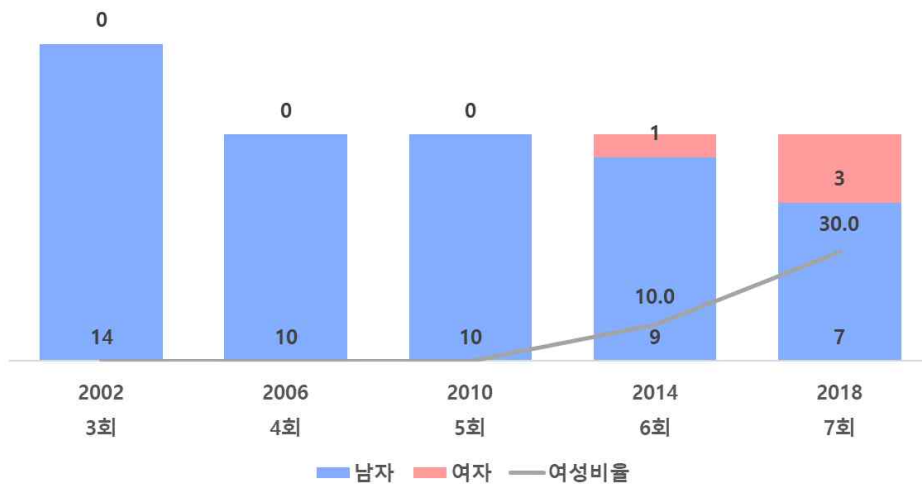

8) 정치/사회참여

□ 정치참여

- 여성 유권자의 수는 감소하고 있으나 지방자치 의정 활동 참여율은 증가세를 보임

<유권자 수 및 투표율>

(단위 : 명, %)

자료 : 중앙선거관리위원회, 선거통계

<기초의원 선거 당선자>

(단위 : 명, %)

자료 : 중앙선거관리위원회, 선거통계

□ 행정참여

○ 5급 이상 여성 공무원과 각종 위원회 여성 참여 비율 증가 추세임

<5급이상 공무원>

(단위 : 명, %)

자료 : 중앙선거관리위원회, 선거통계

<각종 위원회 여성 참여>

(단위 : 명, %)