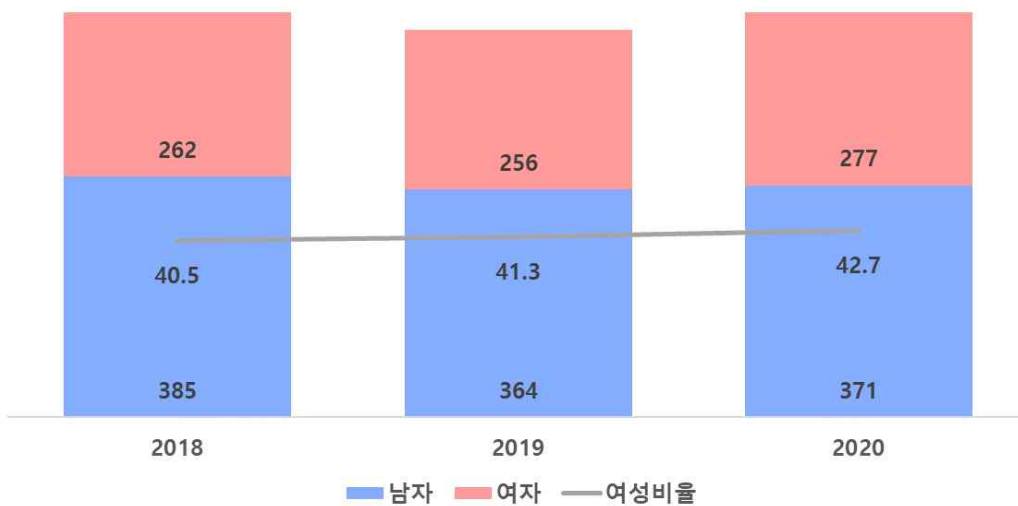

8) 정치/사회참여

□ 정치참여

- 여성 유권자의 수는 감소하고 있으나 지방자치 의정 활동 참여율은 증가세를 보임

<유권자 수 및 투표율>

(단위 : 명, %)

자료 : 중앙선거관리위원회, 선거통계

<기초의원 선거 당선자>

(단위 : 명, %)

자료 : 중앙선거관리위원회, 선거통계

□ 행정참여

○ 5급 이상 여성 공무원과 각종 위원회 여성 참여 비율 증가 추세임

<5급이상 공무원>

(단위 : 명, %)

자료 : 중앙선거관리위원회, 선거통계

<각종 위원회 여성 참여>

(단위 : 명, %)

자료 : 중앙선거관리위원회, 선거통계