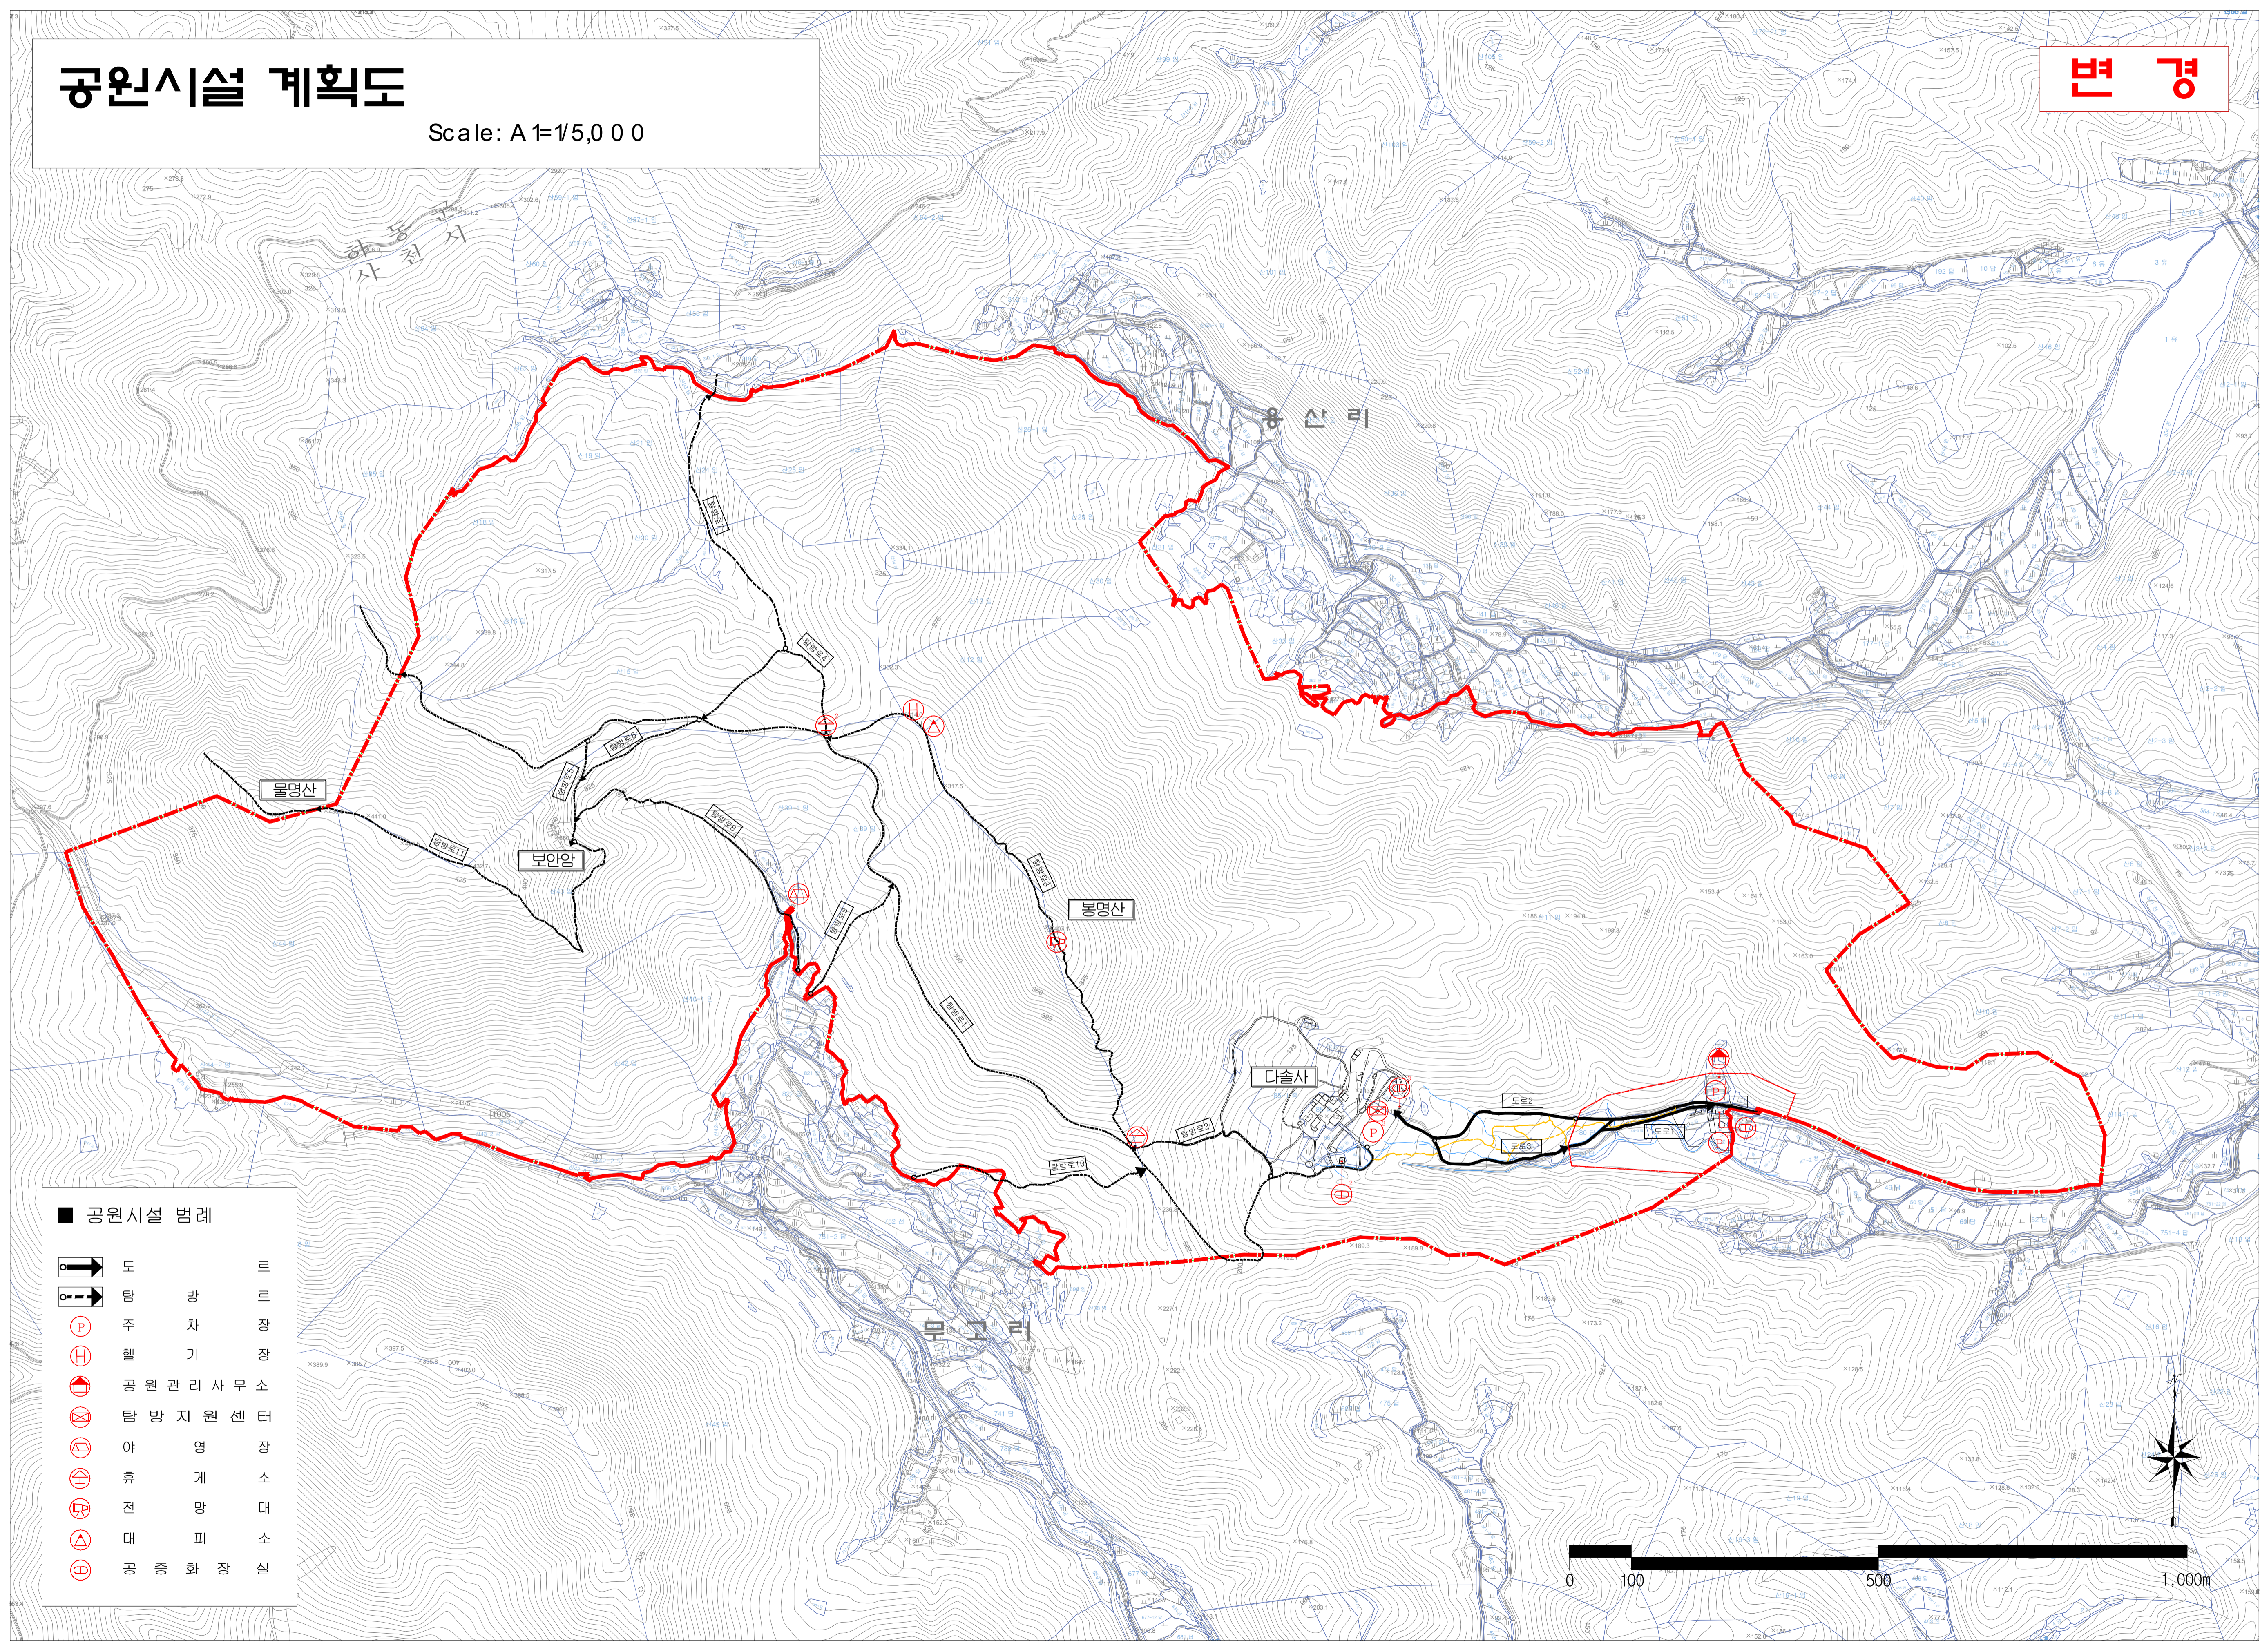

공원시설 계획도

Scale: A 1=1/5,000

변경

■ 공원시설 범례

	도	로
	관	방
	주	차
	휴	기
	공	원
	방	관
	야	경
	휴	계
	전	망
	대	피
	공	중
	화	장
	실	실