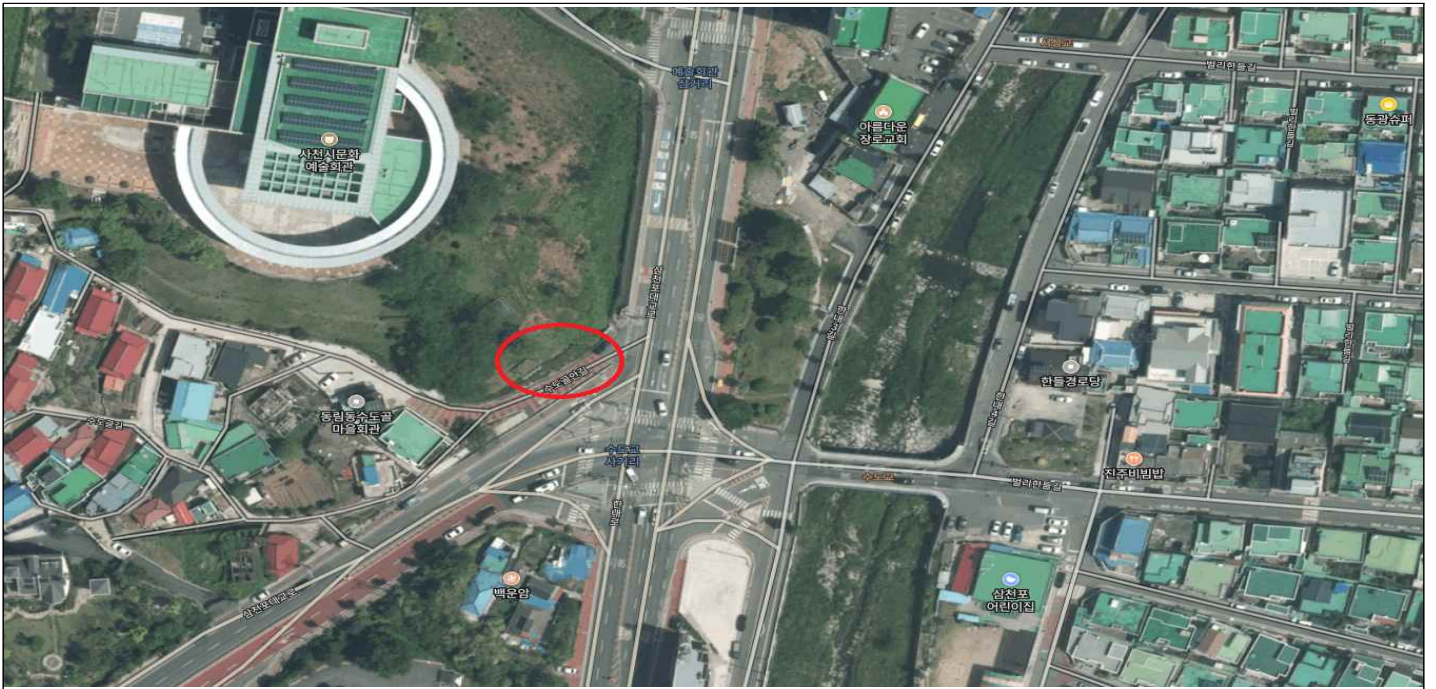

시지정계시대 신설 위치도 및 현장사진

연 번	계시대 명	위 치	계시대 유형	비 고
1	탑마트 맞은편 3	정동면 고읍리 438-27	6단	

□ 위치도

□ 현장사진

시지정계시대 신설 위치도 및 현장사진

연 번	계시대 명	위 치	계시대 유형	비 고
2	KCC 진입로	경남 사천시 월성리 541-83	6단	

□ 위치도

□ 현장사진

시지정계시대 신설 위치도 및 현장사진

연 번	계시대 명	위 치	계시대 유형	비 고
3	수도교사거리	경남 사천시 동림동 산 57-27	6단	

□ 위치도

□ 현장사진

시지정계시대 신설 위치도 및 현장사진

연 번	계시대 명	위 치	계시대 유형	비 고
4	동금사거리	경남 사천시 남일로 72	6단	

위치도

현장사진