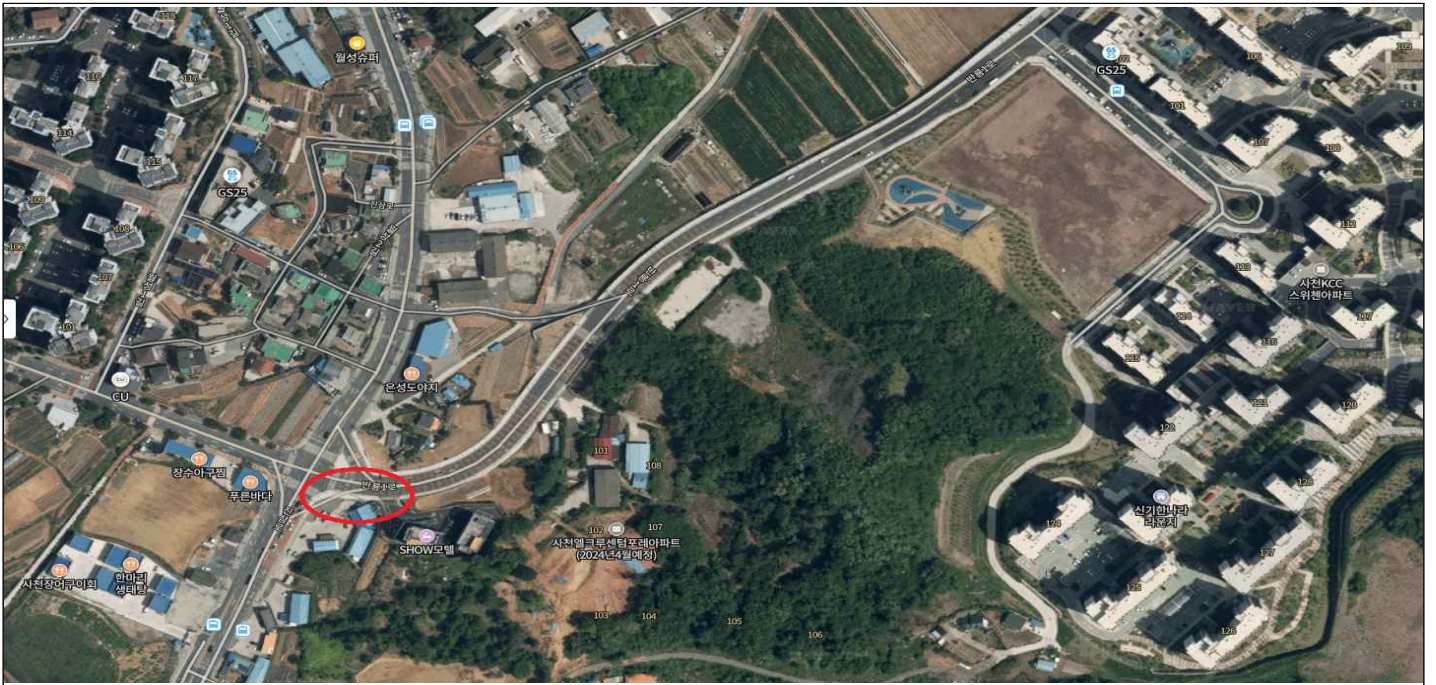

시지정계시대 신설 위치도 및 현장사진

연 번	계시대 명	위 치	계시대 유형	비 고
1	탑마트 맞은편 3	정동면 고읍리 438-27	6단	

□ 위치도

□ 현장사진

시지정계시대 신설 위치도 및 현장사진

연 번	계시대 명	위 치	계시대 유형	비 고
2	KCC 진입로	경남 사천시 월성리 541-83	6단	

□ 위치도

□ 현장사진

시지정계시대 신설 위치도 및 현장사진

연 번	계시대 명	위 치	계시대 유형	비 고
3	수도교사거리	경남 사천시 동림동 산 57-27	6단	

□ 위치도

□ 현장사진

시지정계시대 신설 위치도 및 현장사진

연 번	계시대 명	위 치	계시대 유형	비 고
4	동금사거리	경남 사천시 남일로 72	6단	

위치도

현장사진