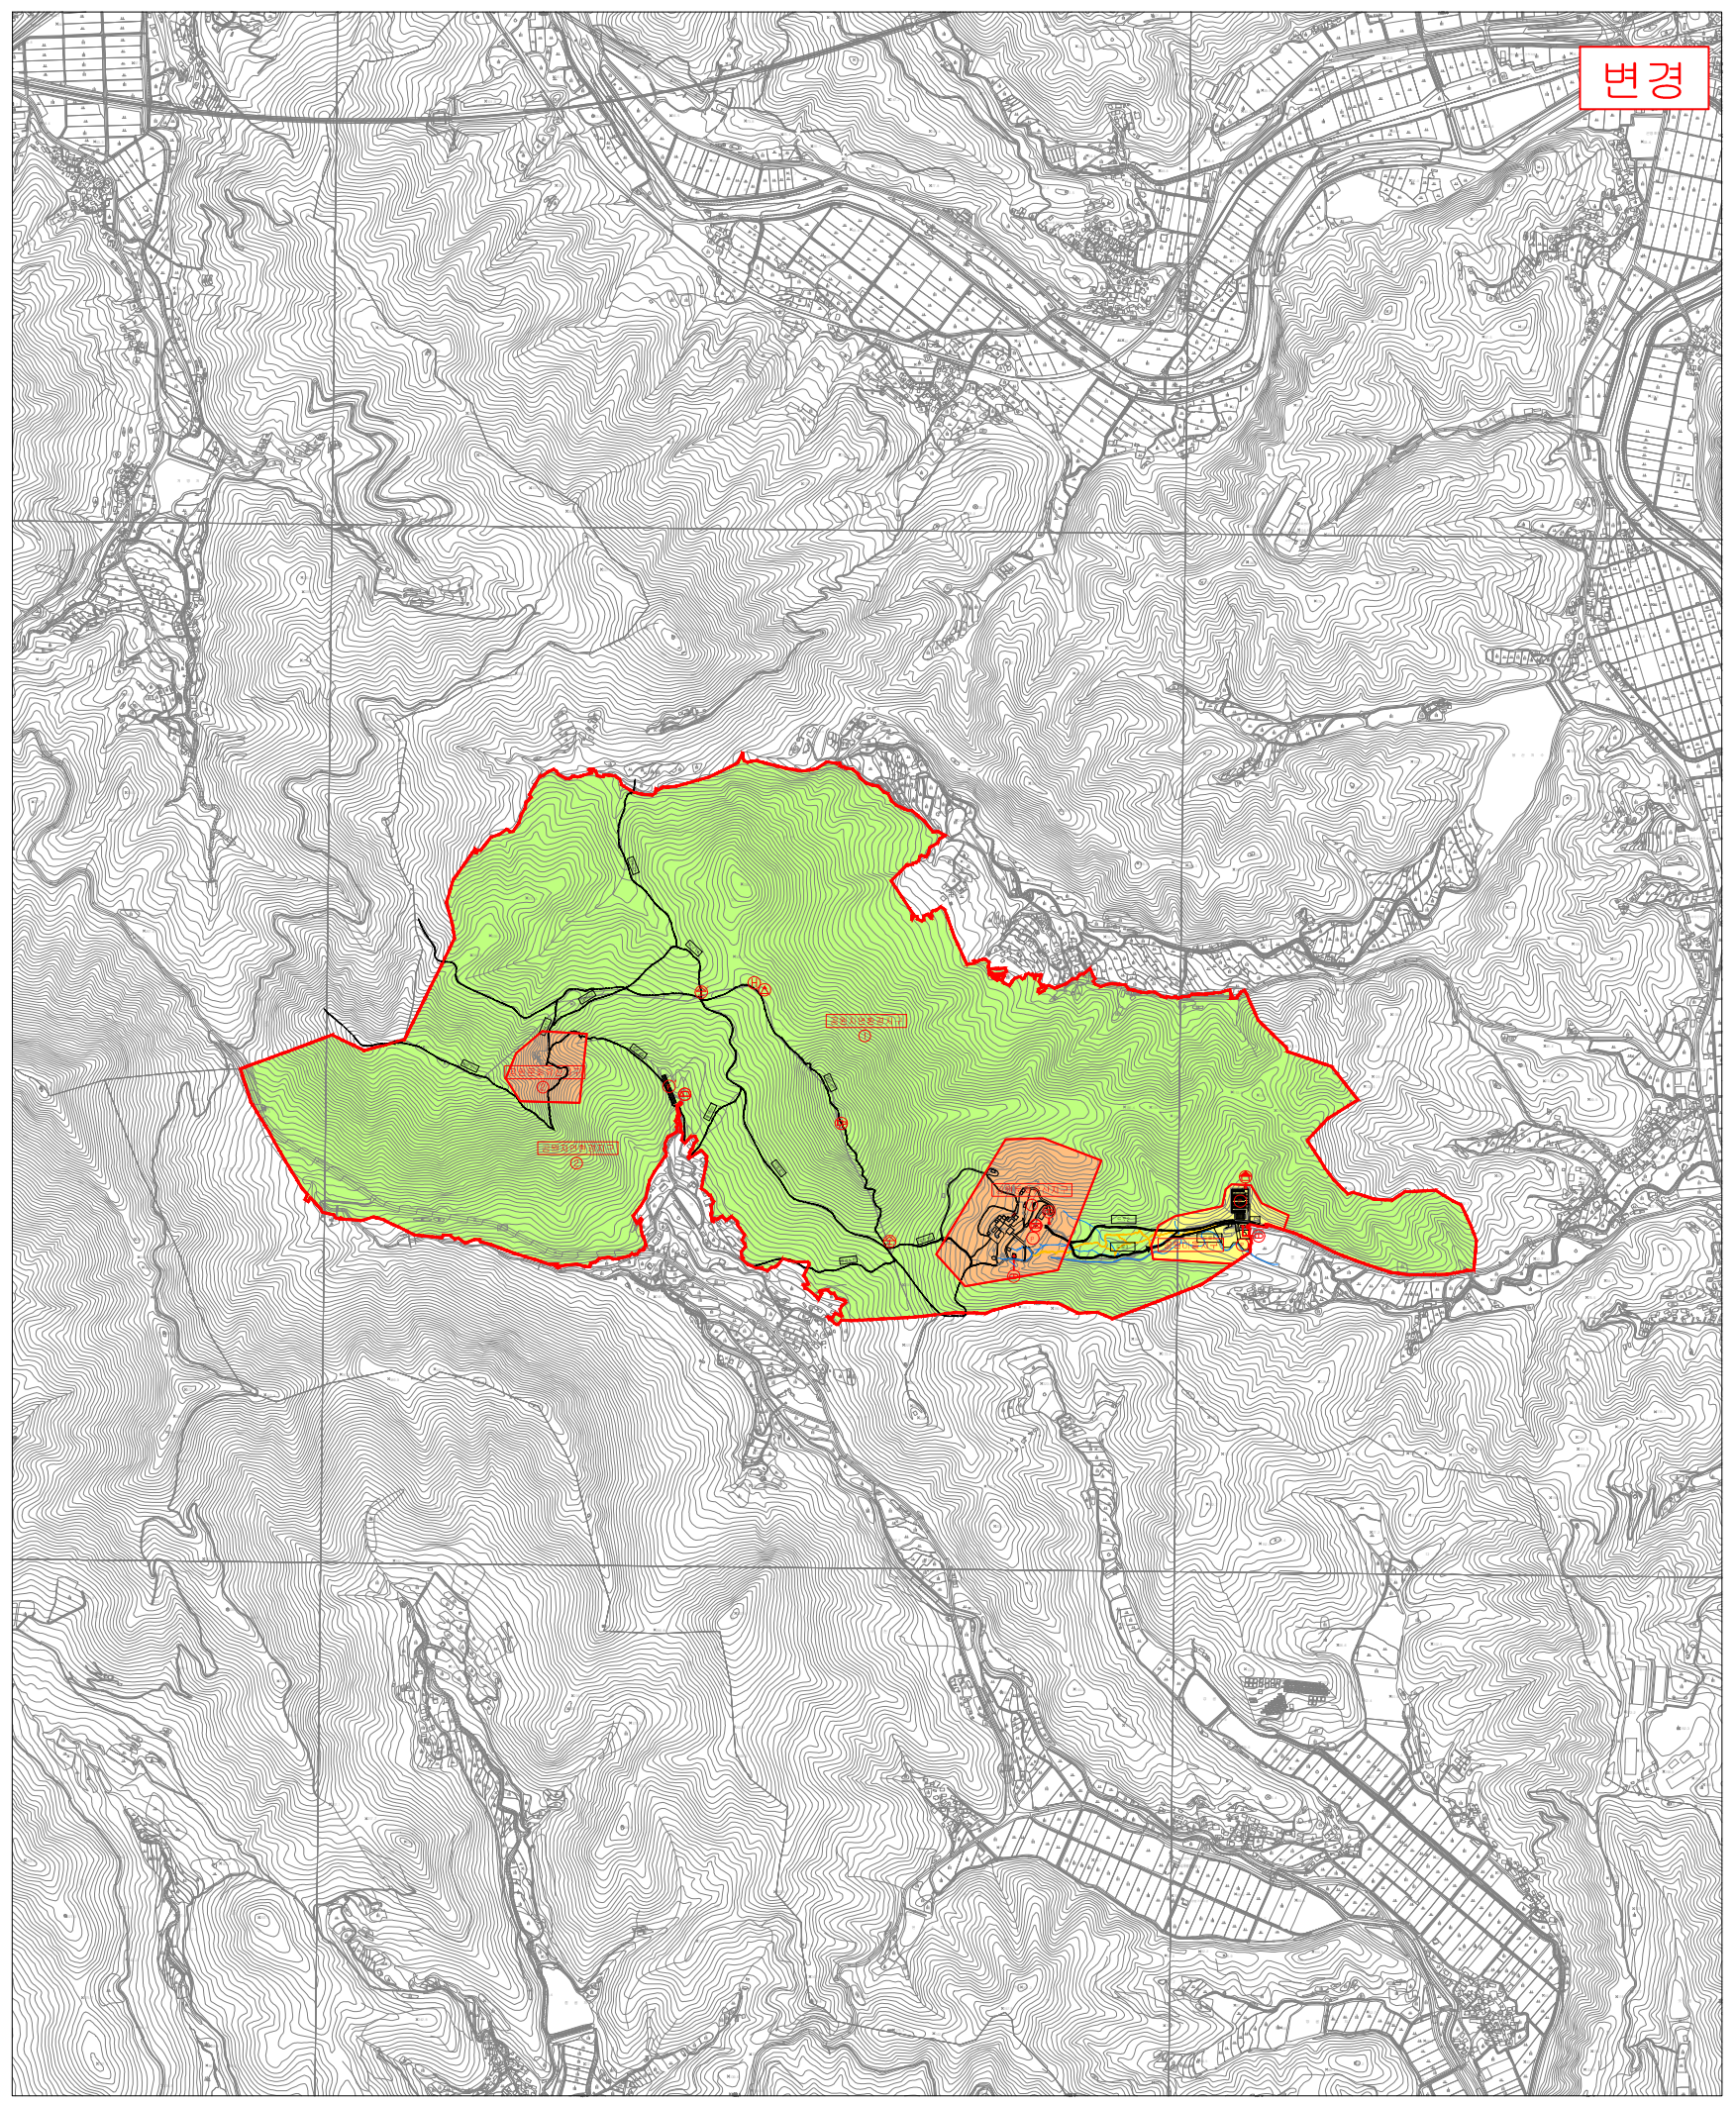

봉명산시립공원 공원계획 결정(변경)도

축척 1 : 10,000

용도지구

- 공원자연보존지구
- P 주차장
- △ 대피소
- 과학교육관
- 공원자연환경지구
- H 헬기장
- 공중화장실
- 스키장
- 공원마을지구
- 공원관리사무소
- 상수도시설
- 체육시설
- 공원문화유산지구
- 탐방안내소
- 수영장
- 여가휴게관

공원시설

- 도로
- 탐방지원센터/매표소
- 모물처리장
- 숙박시설
- 탐방로
- 야영장
- 식물원
- 재해응급통보시스템
- 계도
- 청소년수련시설
- 박물관
- 자동우량경보시스템
- 삭도
- 휴게소
- 전시장
- 유기장
- 교량
- 전망대
- 자연학습장

지정권자	사천시장
지정일자	20년월일
고시년도	20년월일
고시번호	사천시 고시 제 - 호
작성자	(주) 지오이엔지
작성년월일	20년월일
저작권소유 및 발행자	사천시

INDEX

근양056	근양057	근양058
근양066	근양067	근양068
근양076	근양077	근양078

본 고시도는 변경 및 신설부분에 한하여 유효하며 변경이 없는 부분은 기정과 동일함